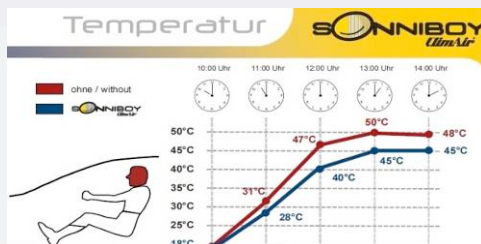

Akcesoria

ClimAir Osłony przeciwsłoneczne

Osłony przeciwsłoneczne

Ochrona przed słońcem i owadami przy otwartych oknach.

Mocowane do ramy okna, zastępują szybę gdy jest otwarte okno.

Pozwalają na otwarcie okna, pozostając na miejscu, różnica do 7°C w samochodzie po zainstalowaniu osłon.

Wysokiej jakości materiał spełnia wymagania i oczekiwania: nie zmienia koloru w trakcie nawet długotrwałej eksploatacji, nie przeciera się i nie niszczy

Niewidoczny z zewnątrz i łatwy system montażu.